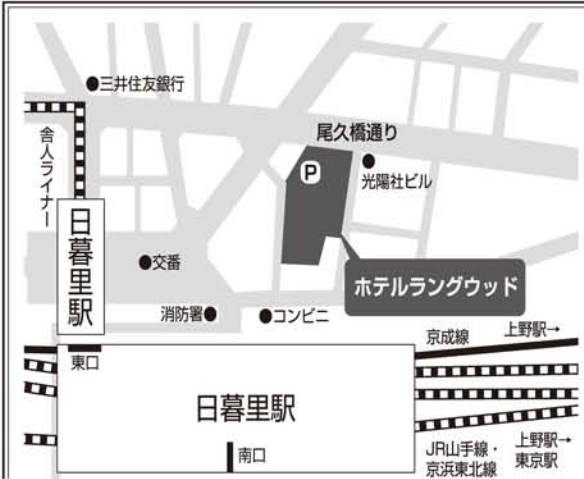

編集後記
御協力により、きずな25号が発行出来ましたことに感謝申し上げます。「2016希望郷いわて国体」が歩みだしている。震災復興途上での開催には多くの意義があり、復興の一つのシンボルとして成功させる為に岩手県人の力を結集して支援、協力して行きたいものです。(高畑)

心はひとつ。

北日本銀行 東京支店

支店長 北條 雅史
兼東京事務所長

〒101-0054 東京都千代田区神田錦町一-八
電話 〇三-三三二九四-〇一五

岩手日報社 東京支社

取締役支社長 川井 博之

支社 東京都中央区銀座七丁目十一-十四 大栄会館
電話 〇三-三五四-一四三六(代表)
FAX 〇三-三五五-〇九八〇

信頼の、さらにその先へ。

岩手銀行 東京営業部

取締役 佐藤 克也
東京営業部長

〒103-0023 東京都中央区日本橋本町四-四二
電話 〇三-三七一-六三一(代表)
FAX 〇三-三二七-一六三六

これまでも これからも 地域とともに

東北銀行

執行役員 荒道 修士
兼東京支店長

〒103-0022 東京都中央区日本橋室町三-一八
電話 〇三-三二七-〇二八五一